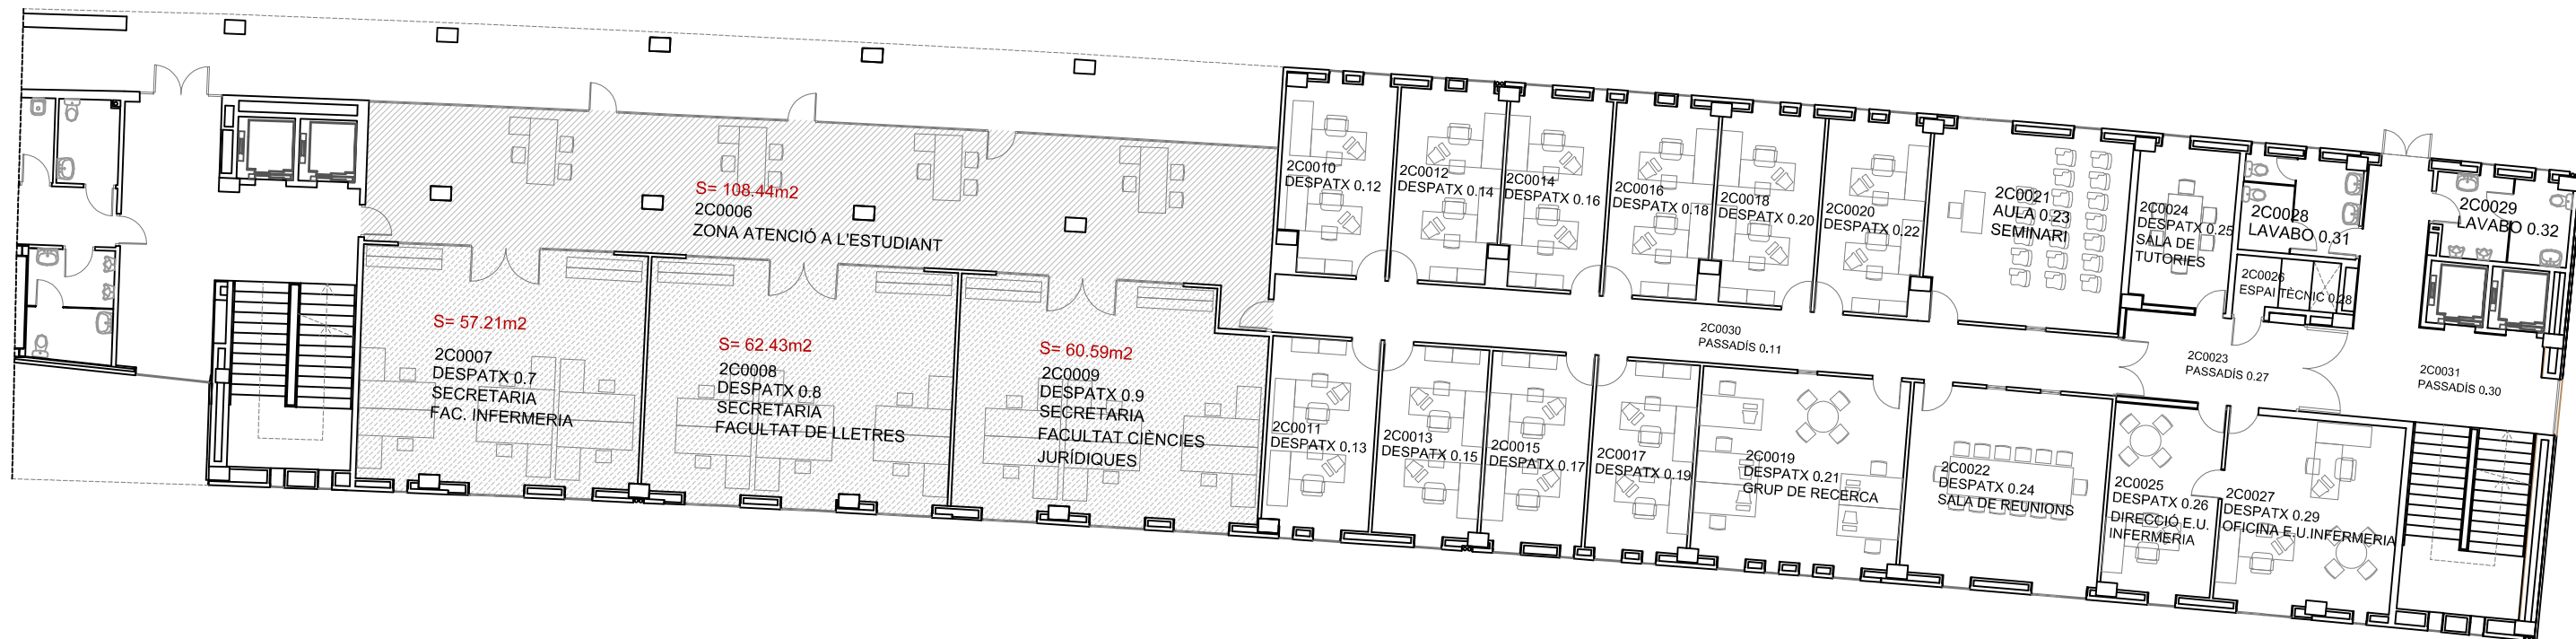

SIMBOLOGIA	
PT	Punt de treball
I	Interfon
PE	Porter electrònic
----	Canalització - Safata sostre
.....	Canal vista per paret
○	Columna d'Instal·lacions
BIE	BIE
▨	Nou quadre elèctric

SIMBOLOGIA	
PT	Punt de treball
⌋	Base d'endoll
----	Canalització - Safata sostre
- - -	Canal vista per paret (Existent)
○	Columna d'Instal·lacions