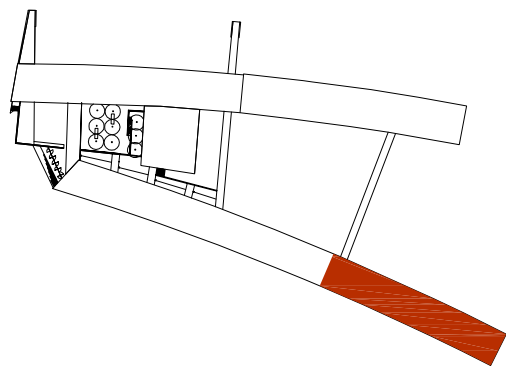

SIMBOLOGIA	
PT	Punt de treball
I	Interfon
PE	Porter electrònic
----	Canalització - Safata sostre
.....	Canal vista per paret
○	Columna d'Instal·lacions
BIE	BIE
▨	Nou quadre elèctric

SIMBOLOGIA	
PT	Punt de treball
⌋	Base d'endoll
----	Canalització - Safata sostre
- - -	Canal vista per paret (Existent)
○	Columna d'Instal·lacions