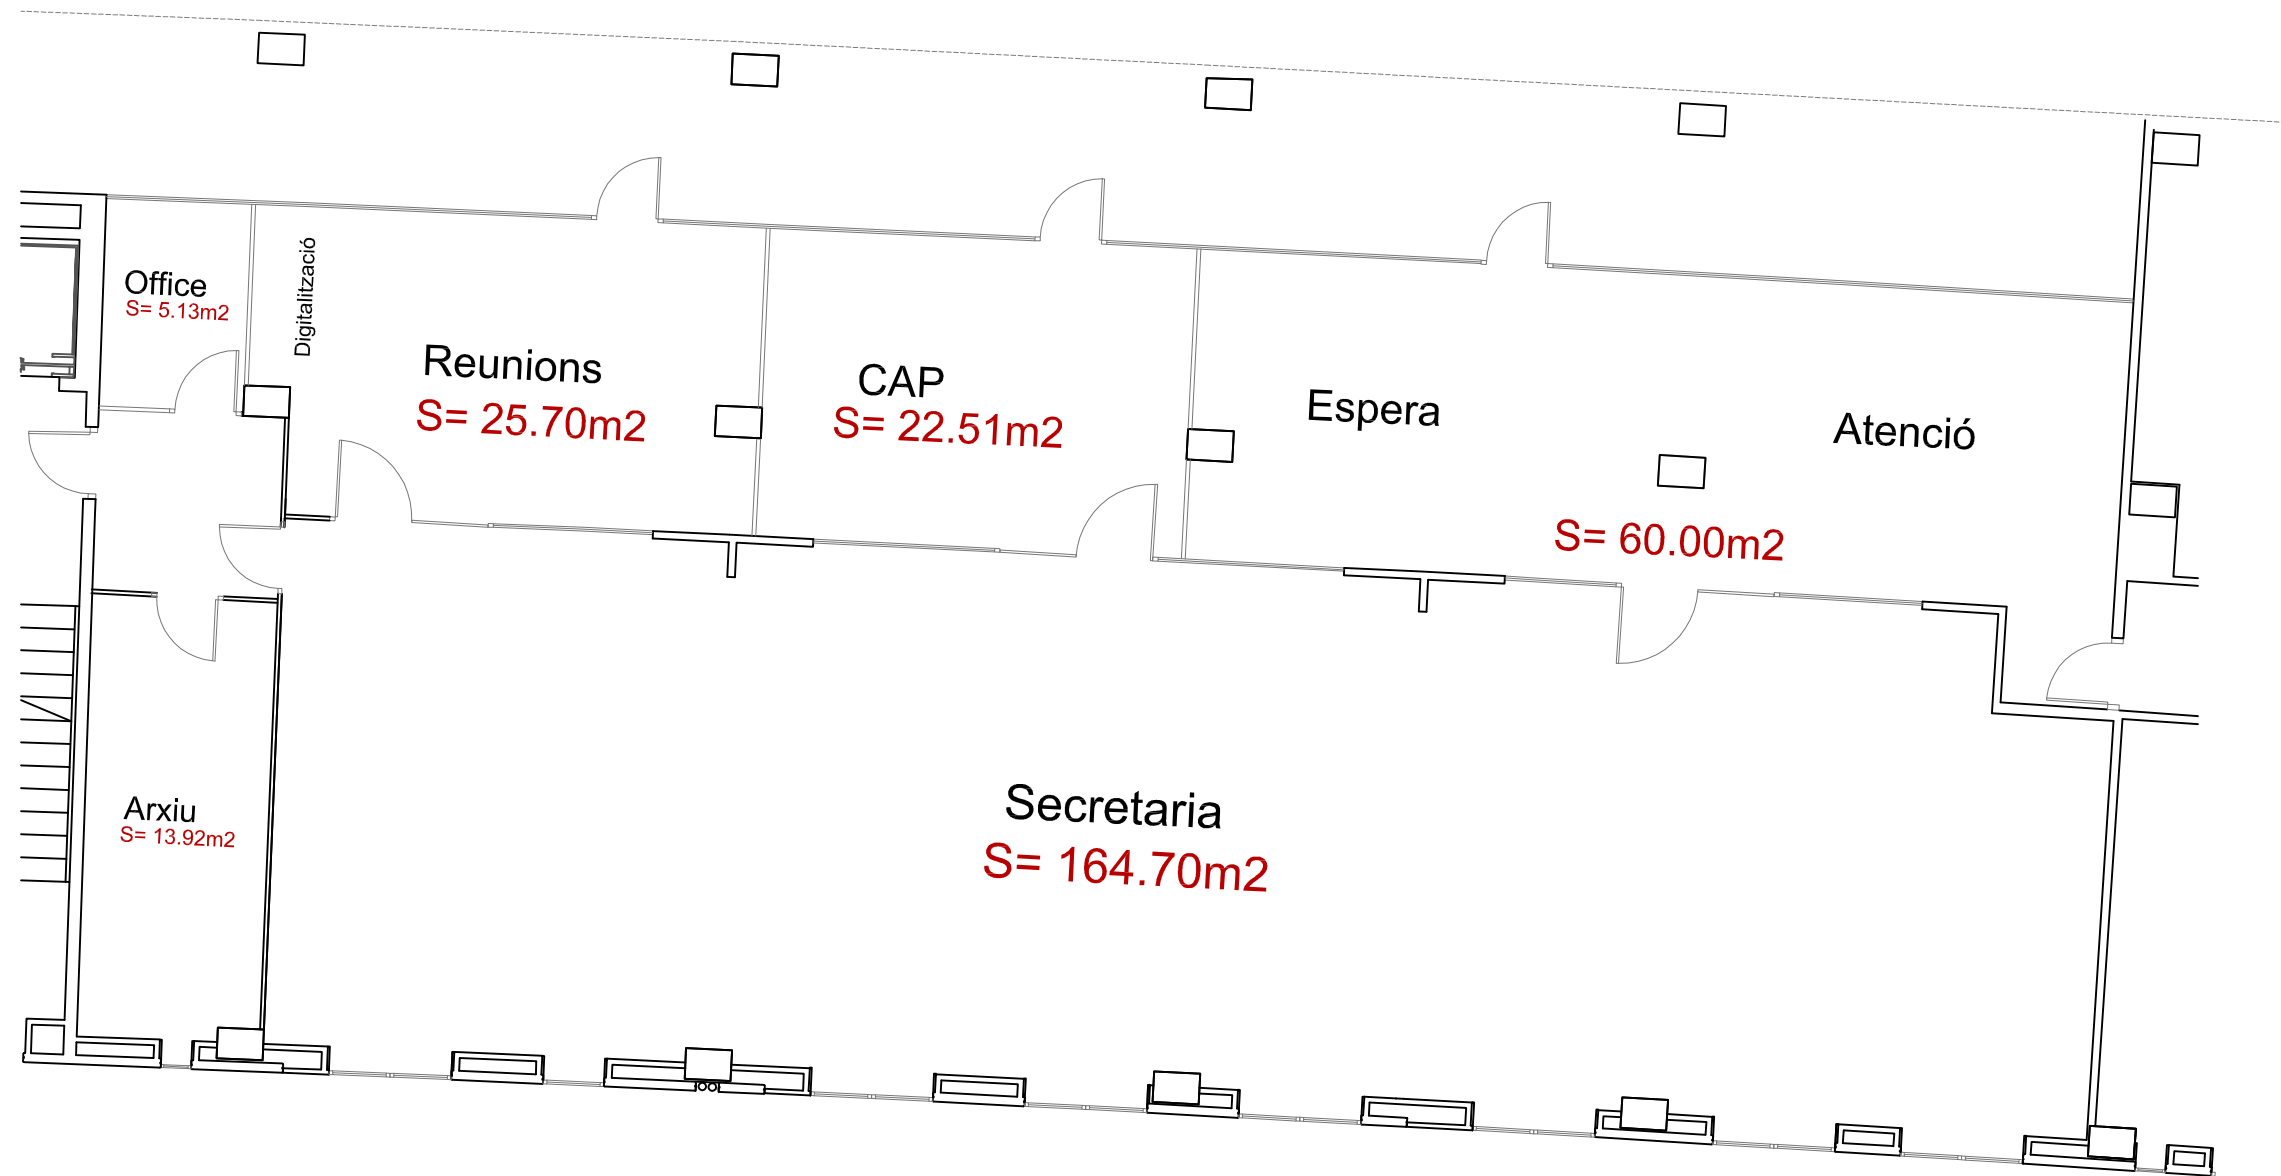

SIMBOLOGIA	
PT	Punt de treball
I	Interfon
PE	Porter electrònic
----	Canalització - Safata sostre
.....	Canal vista per paret
○	Columna d'Instal·lacions
BIE	BIE
▨	Nou quadre elèctric

SIMBOLOGIA	
PT	Punt de treball
⌋	Base d'endoll
----	Canalització - Safata sostre
- - -	Canal vista per paret (Existent)
○	Columna d'Instal·lacions