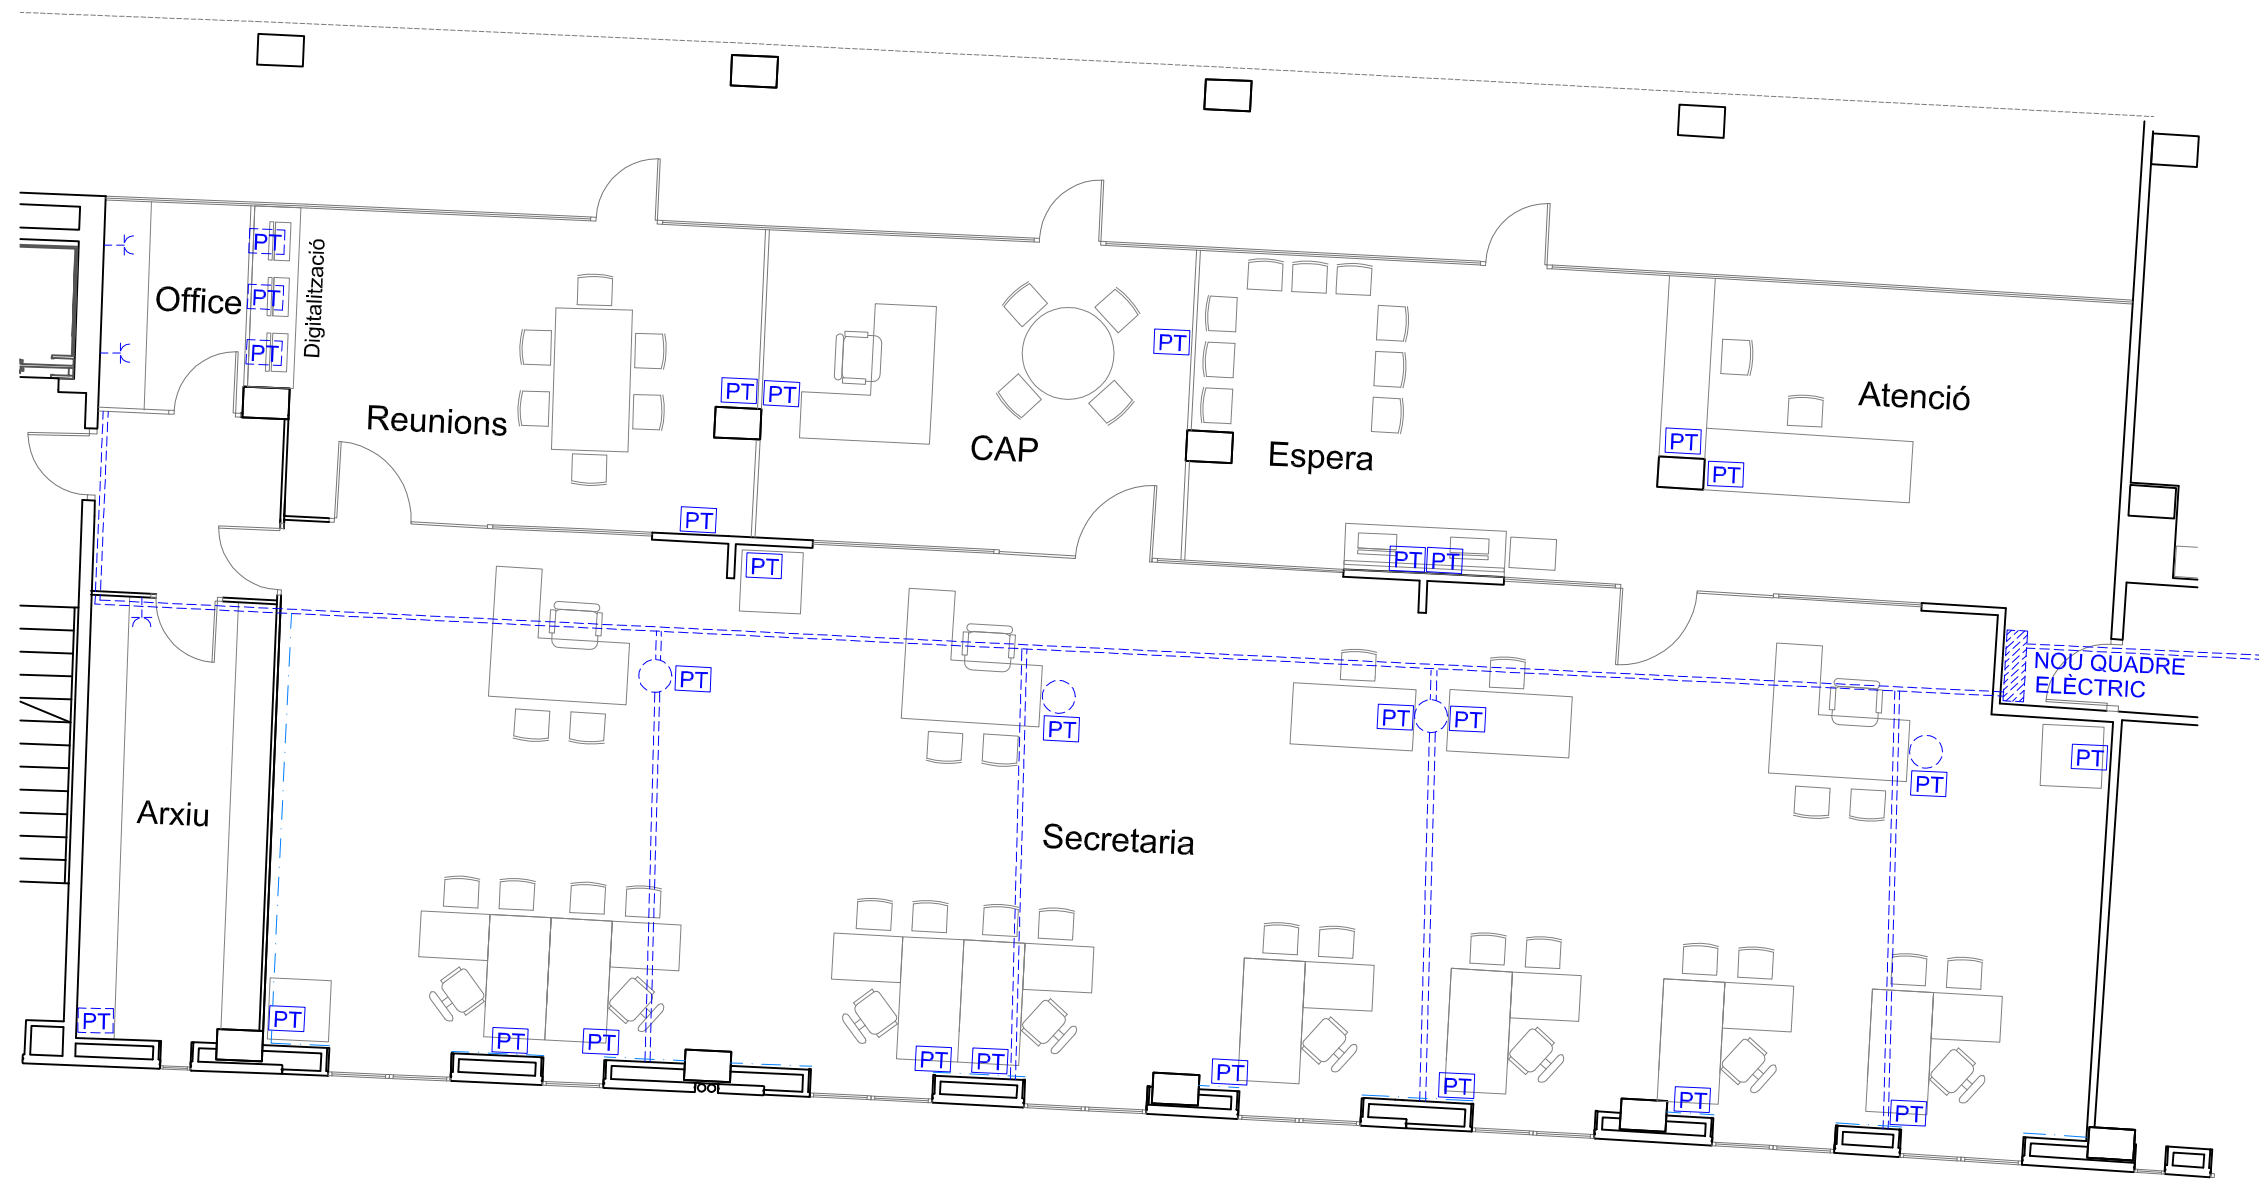

SIMBOLOGIA	
PT	Punt de treball
I	Interfon
PE	Porter electrònic
----	Canalització - Safata sostre
.....	Canal vista per paret
○	Columna d'Instal·lacions
BIE	BIE
▨	Nou quadre elèctric

SIMBOLOGIA	
PT	Punt de treball
⌋	Base d'endoll
----	Canalització - Safata sostre
- - -	Canal vista per paret (Existent)
○	Columna d'Instal·lacions