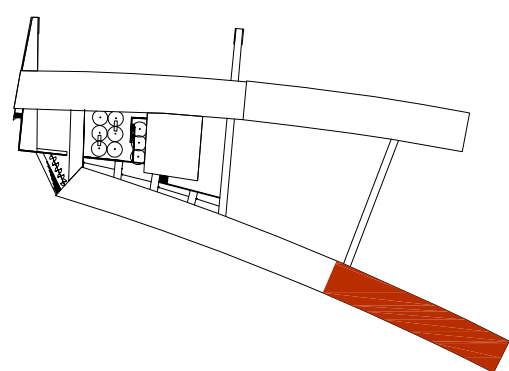

SIMBOLOGIA	
PT	Punt de treball
I	Interfon
PE	Porter electrònic
----	Canalització - Safata sostre
.....	Canal vista per paret
○	Columna d'Instal·lacions
BIE	BIE
▨	Nou quadre elèctric

SIMBOLOGIA	
PT	Punt de treball
⌋	Base d'endoll
----	Canalització - Safata sostre
- - -	Canal vista per paret (Existent)
○	Columna d'Instal·lacions