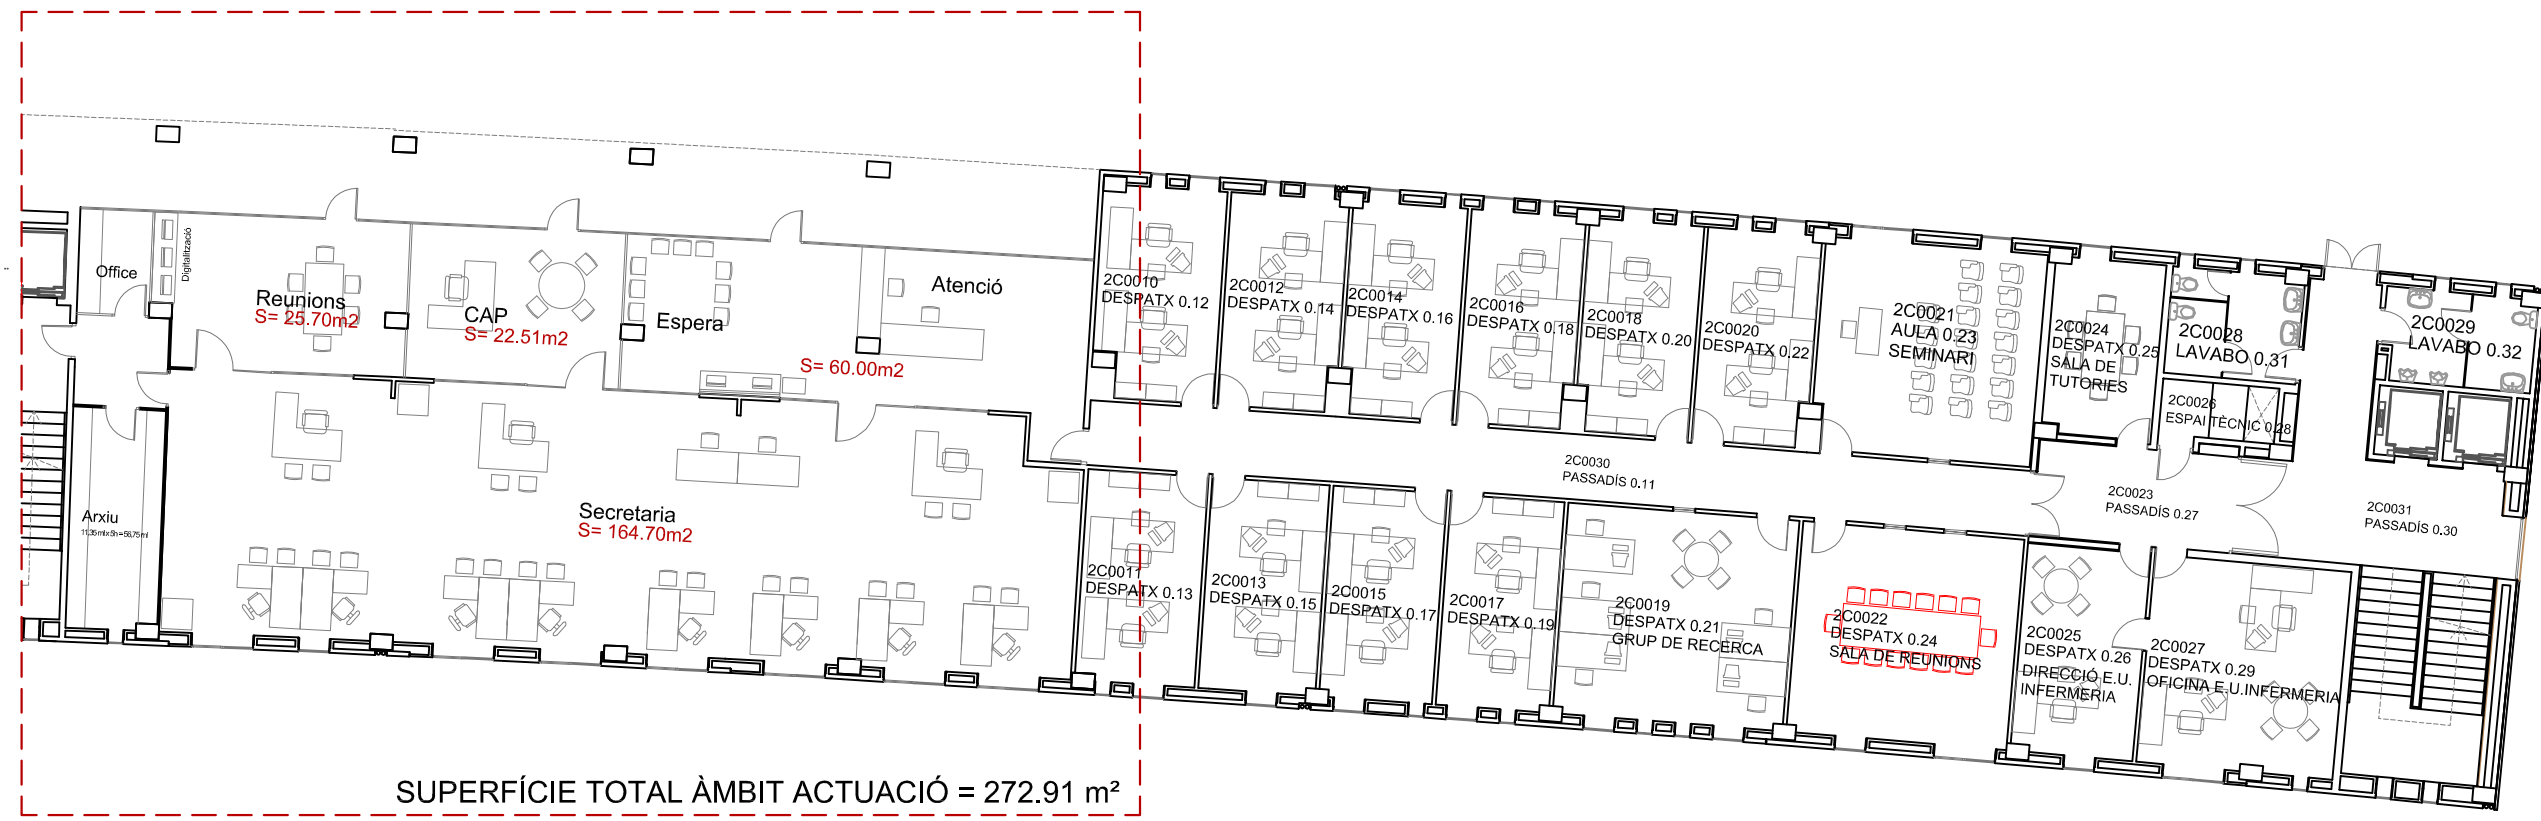

SIMBOLOGIA	
PT	Punt de treball
I	Interfon
PE	Porter electrònic
----	Canalització - Safata sostre
.....	Canal vista per paret
○	Columna d'Instal·lacions
BIE	BIE
▨	Nou quadre elèctric

SIMBOLOGIA	
PT	Punt de treball
⌋	Base d'endoll
----	Canalització - Safata sostre
- - -	Canal vista per paret (Existent)
○	Columna d'Instal·lacions